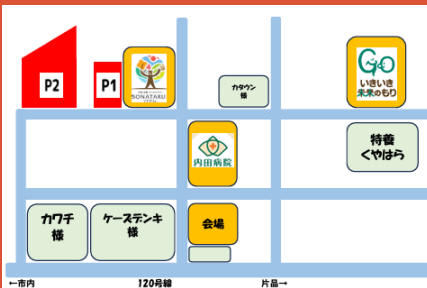

# いきいき祭り

10.26 Sat.

13:30-15:30

※スタンプラリーは15:00終了です。

スタンプラリー実施  
ご参加いただいた方は  
抽選会に参加できます！

会場：内田病院正面駐車場

いきいき未来のもり / SONATARUE

## プログラム

- 13:30～ 開会式
- 13:40～ 吹奏楽演奏会
  - ・沼田東中学校
  - ・沼田南中学校
- 歌 ダンス
  - ・保育園・放課後等デイ
- ジンギスカン踊り タッチ
- だんべえ踊り よさこい
- 15:10～ 抽選会

内田病院  
正面駐車場に  
て開催！

【お車でお越しの皆様へ駐車場のお願い】

会場周辺は駐車場が少ないため乗り合わせでのご来場にご協力ください。当日は案内係が立っております。案内に従いお進みください。

## 出店メニュー